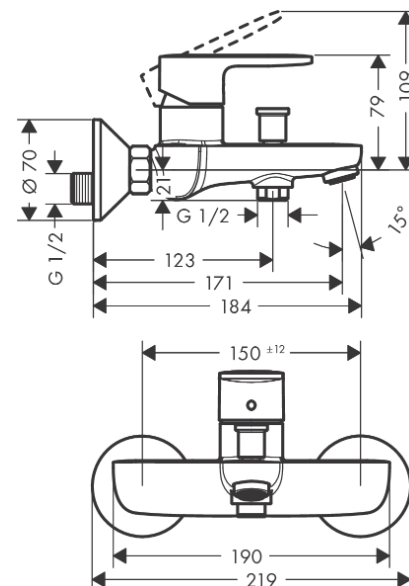

Plan géométral