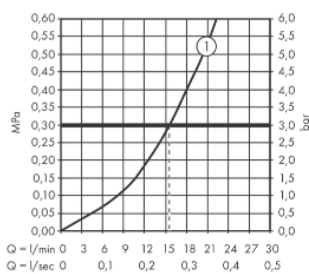

Vernis Blend
Mitigeur douche
 Surfaces: noir mat

Numéro d'article: **71640670**

Description

Caractéristiques

- 1 sortie = 1 fonction
- type de raccordement: raccords S
- débit maximal sous 3 bars de pression: 28 l/min
- débit de la douchette sous 3 bars: 16 l/min
- cartouche céramique
- limiteur de température réglable
- clapet anti-retour
- avec silencieux
- Convient au chauffe-eau instantané
- ACS 20 ACC NY 102 France, valide jusqu'au 23.06.2025

Détails de l'article

EAN

4059625325780

Certificats

Photo du produit

Plan géométral

Schéma d'écoulement

Sortie de douche avec une résistance de 1 B