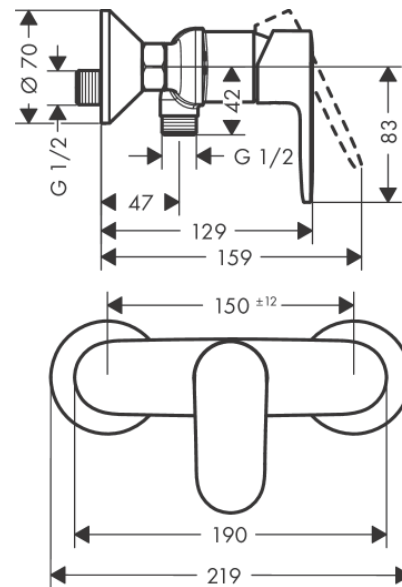

Vernis Blend
Mitigeur douche
 Surfaces: noir mat

Numéro d'article: **71640670**

Description

Caractéristiques

- 1 sortie = 1 fonction
- type de raccordement: raccords S
- débit maximal sous 3 bars de pression: 28 l/min
- débit de la douchette sous 3 bars: 16 l/min
- cartouche céramique
- limiteur de température réglable
- clapet anti-retour
- avec silencieux
- Convient au chauffe-eau instantané
- ACS 20 ACC NY 102 France, valide jusqu'au 23.06.2025

Détails de l'article

EAN

4059625325780

Certificats

Photo du produit

Plan géométral

Schéma d'écoulement

Sortie de douche avec une résistance de 1 B