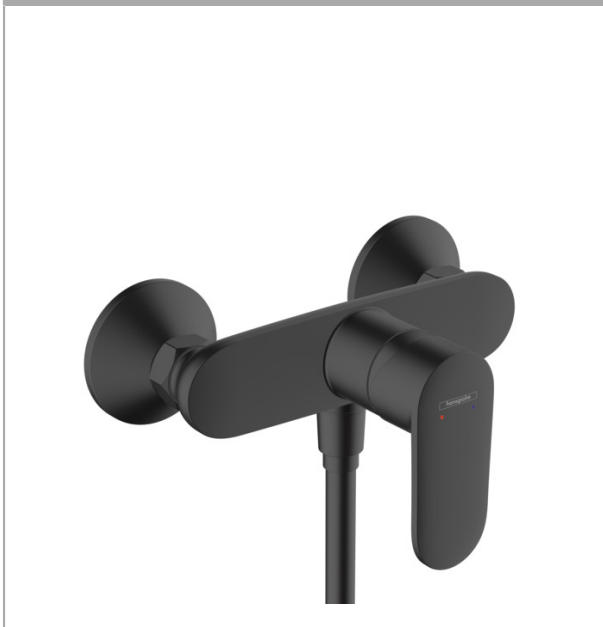

Vernis Blend
Mitigeur douche
Surfaces: noir mat

Numéro d'article: **71640670**

Description

Caractéristiques

- 1 sortie = 1 fonction
- type de raccordement: raccords S
- débit maximal sous 3 bars de pression: 28 l/min
- débit de la douchette sous 3 bars: 16 l/min
- cartouche céramique
- limiteur de température réglable
- clapet anti-retour
- avec silencieux
- Convient au chauffe-eau instantané
- ACS 20 ACC NY 102 France, valide jusqu'au 23.06.2025

Détails de l'article

EAN

4059625325780

Certificats

Photo du produit