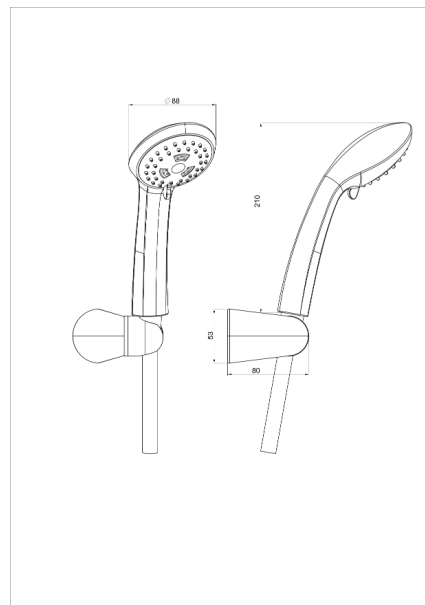

DUPLEX DE DOUCHE ECO 3

Ref : **326A** | 33.00 € PPHT

Caractéristiques techniques :

Support articulé ABS chromé Ø 90 mm
Douchette 3 jets anticalcaire
Flexible métal lisse Starflex 1,75 m antitorsion
Débit : 7 L/mn