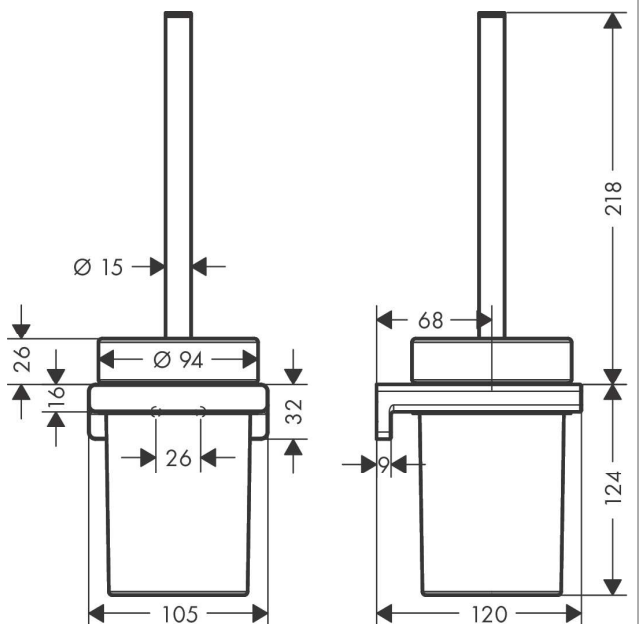

##### Caractéristiques

- montage mural
- matériau: métal, verre
- matériau de l'évacuation: verre mat
- avec insert amovible
- avec matériel de montage
- fixation encastrée
- distance de perçage: 26 mm
- diamètre du trou de perçage: 6 mm

#### Photo du produit

#### Plan géométral

**AddStoris**

**Porte-brosse de toilette mural**

Finition: **Chromé** Numéro d'article: **41752000**

**Vue éclatée**

Année de construction: >04/21