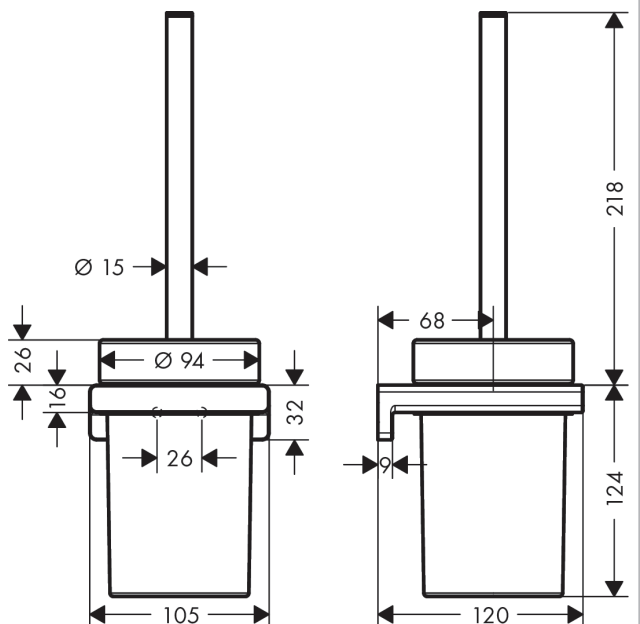

##### Caractéristiques

- montage mural
- matériau: métal, verre
- matériau de l'évacuation: verre mat
- avec insert amovible
- avec matériel de montage
- fixation encastrée
- distance de perçage: 26 mm
- diamètre du trou de perçage: 6 mm

#### Photo du produit

#### Plan géométral

AddStoris

Porte-brosse de toilette mural

Finition: **Noir mat** Numéro d'article: **41752670**

Vue éclatée

Année de construction: >04/21