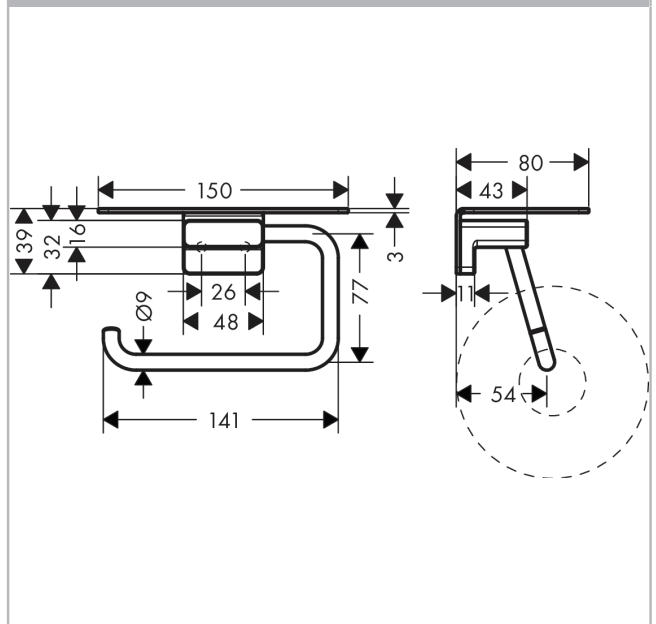

AddStoris

Porte-papier WC avec tablette

Finition: **Chromé** Numéro d'article: **41772000**

Description

Caractéristiques

- montage mural
- matériau: métallique
- avec matériel de montage
- fixation encastrée
- distance de perçage: 26 mm
- diamètre du trou de perçage: 6 mm
- Dimension de la tablette: 150 x 80 mm

Détails de l'article

EAN

4059625296684

Prix de design

reddot winner 2021

Photo du produit

Plan géométral

AddStoris
Porte-papier WC avec tablette
 Finition: **Chromé** Numéro d'article: **41772000**