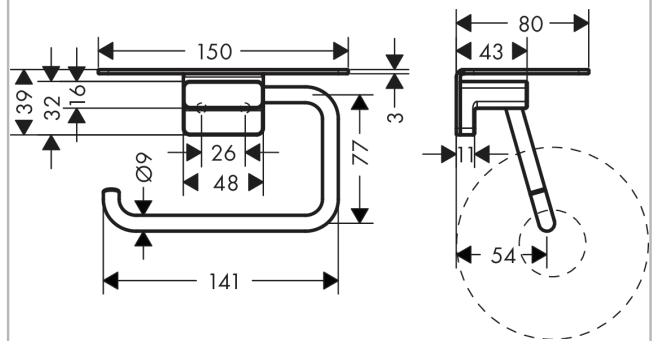

AddStoris

Porte-papier WC avec tablette

Finition: **Noir mat** Numéro d'article: **41772670**

Description

Caractéristiques

- montage mural
- matériau: métallique
- avec matériel de montage
- fixation encastrée
- distance de perçage: 26 mm
- diamètre du trou de perçage: 6 mm
- Dimension de la tablette: 150 x 80 mm

Détails de l'article

EAN

4059625296653

Prix de design

reddot winner 2021

Photo du produit

Plan géométral

AddStoris

Porte-papier WC avec tablette

Finition: **Noir mat** Numéro d'article: **41772670**

Vue éclatée

Année de construction: >02/22