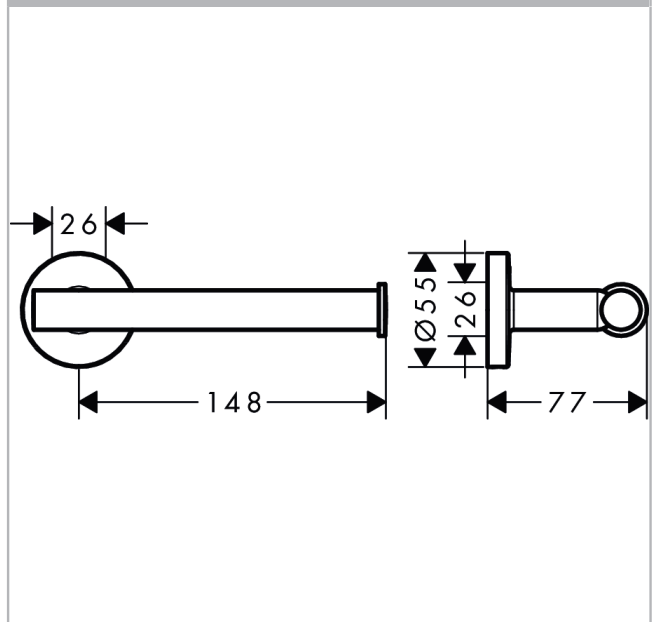

**Logis Universal  
Porte-papier WC**Finition: **Chromé** Numéro d'article: **41726000****Description****Caractéristiques**

- montage mural
- matériau: laiton
- matériau de la fixation: métallique
- avec matériel de montage
- fixation encastrée
- distance de perçage: 26 mm
- diamètre du trou de perçage: 6 mm

**Détails de l'article**

EAN

4059625123072

**Photo du produit****Plan géométral**

Logis Universal  
 Porte-papier WC  
 Finition: Chromé

Numéro d'article: 41726000

Vue éclatée

Année de construction: >04/18