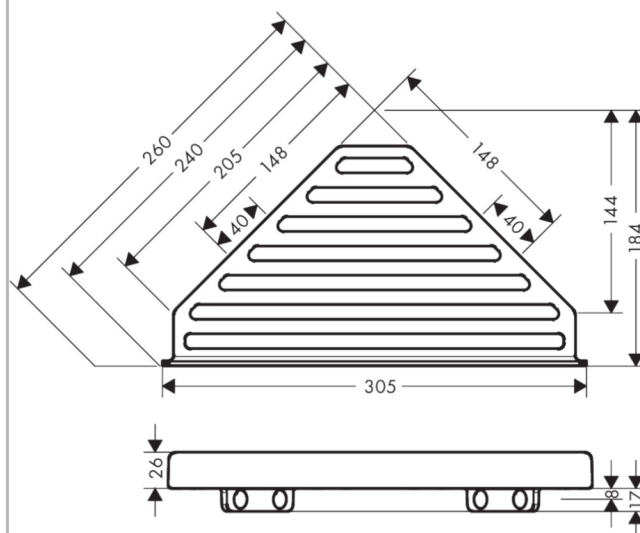

AddStoris

Panier d'angle

Finition: **Chrome** N° Art.: **41741000**

Description

Caractéristiques

- montage mural
- matériau de la fixation: métallique
- avec matériel de montage
- fixation encastrée
- distance de perçage: 40 mm
- diamètre du trou de perçage: 6 mm
- peut être utilisé simultanément comme tablette

Prix du design

reddot winner 2021

Photo du produit

Plan coté

AddStoris
Panier d'angle
 Finition: **Chrome** N° Art.: **41741000**

Vue éclatée

Année de construction: >04/21

AddStoris**Panier d'angle**Finition: **Chrome** N° Art.: **41741000****Liste des pièces détachées**