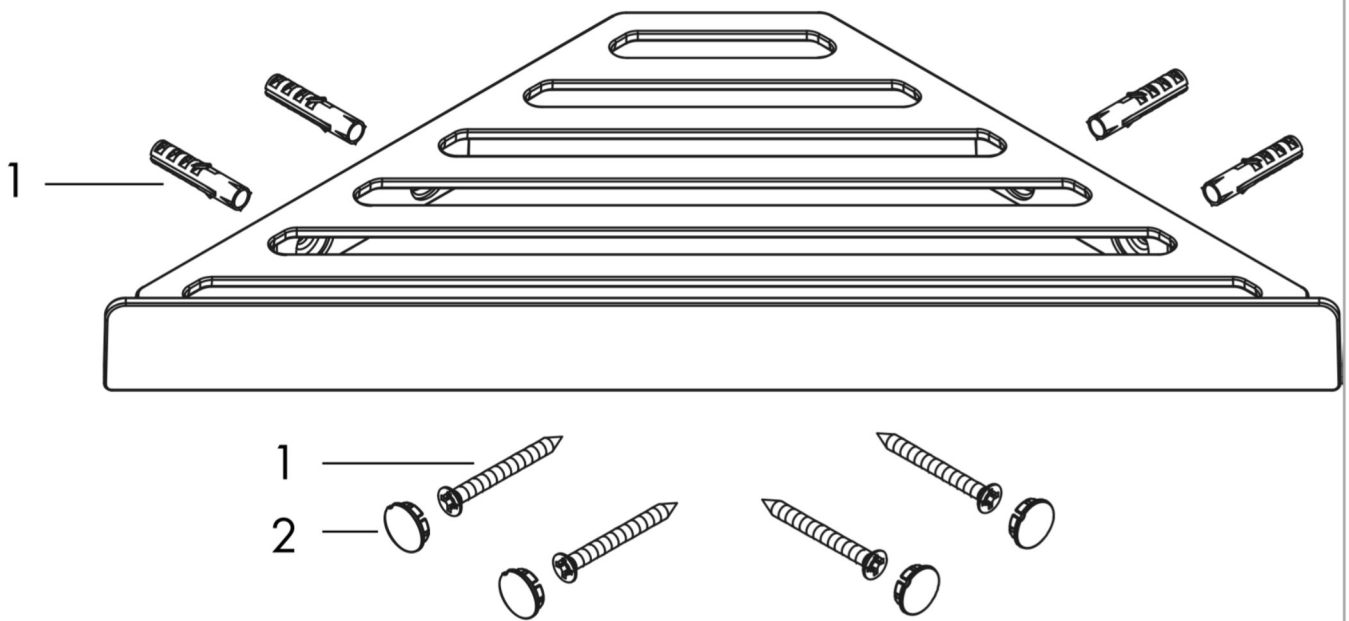

AddStoris

Panier d'angle

Finition: **Chrome** N° Art.: **41741000**

Description

Caractéristiques

- montage mural
- matériau de la fixation: métallique
- avec matériel de montage
- fixation encastrée
- distance de perçage: 40 mm
- diamètre du trou de perçage: 6 mm
- peut être utilisé simultanément comme tablette

Prix du design

reddot winner 2021

Photo du produit

Plan coté

AddStoris
Panier d'angle
 Finition: **Chrome** N° Art.: **41741000**

Vue éclatée

Année de construction: >04/21

AddStoris**Panier d'angle**Finition: **Chrome** N° Art.: **41741000****Liste des pièces détachées**