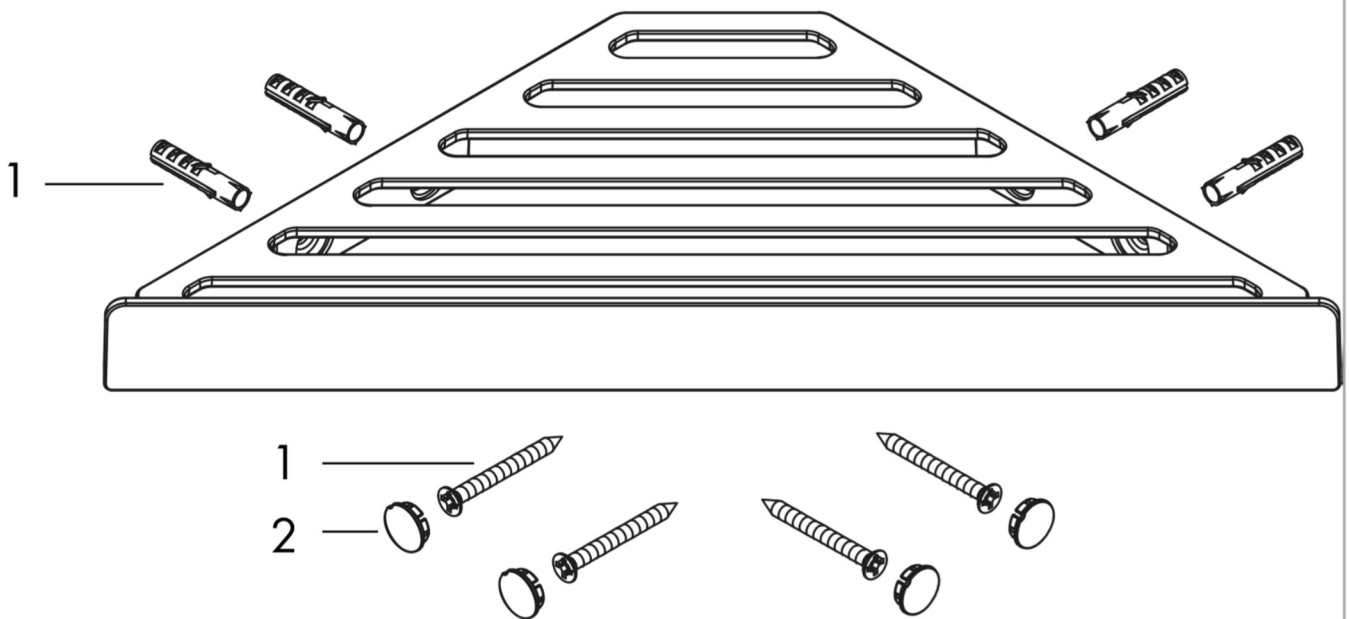

AddStoris

Panier d'angle

Finition: **Matt Black** N° Art.: **41741670**

Description

Caractéristiques

- montage mural
- matériau de la fixation: métallique
- avec matériel de montage
- fixation encastrée
- distance de perçage: 40 mm
- diamètre du trou de perçage: 6 mm
- peut être utilisé simultanément comme tablette

Prix du design

reddot winner 2021

Photo du produit

Plan coté

AddStoris
Panier d'angle
 Finition: **Matt Black** N° Art.: **41741670**

Vue éclatée

Année de construction: >04/21

AddStoris**Panier d'angle**Finition: **Matt Black** N° Art.: **41741670****Liste des pièces détachées**

Année de construction: >04/21

Pos.	Description	N° Art.	GP	UE
1	set de fixation	40915000	-	1
2	set des cache	94205670	-	1