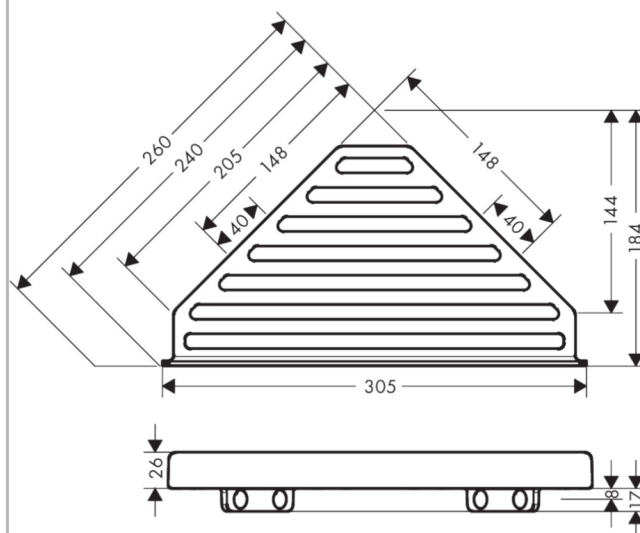

AddStoris

Panier d'angle

Finition: **Matt Black** N° Art.: **41741670**

Description

Caractéristiques

- montage mural
- matériau de la fixation: métallique
- avec matériel de montage
- fixation encastrée
- distance de perçage: 40 mm
- diamètre du trou de perçage: 6 mm
- peut être utilisé simultanément comme tablette

Prix du design

reddot winner 2021

Photo du produit

Plan coté

AddStoris
Panier d'angle
 Finition: **Matt Black** N° Art.: **41741670**

Vue éclatée

Année de construction: >04/21

AddStoris**Panier d'angle**Finition: **Matt Black** N° Art.: **41741670****Liste des pièces détachées**