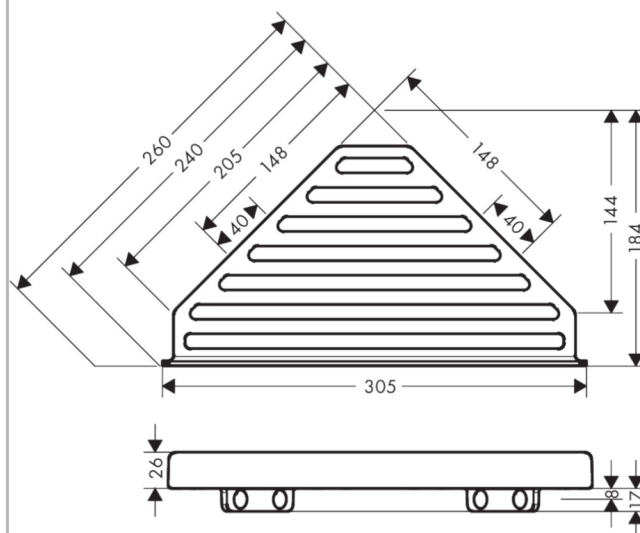

AddStoris

Panier d'angle

Finition: **Brushed Bronze** N° Art.: **41741140**

Description

Caractéristiques

- montage mural
- matériau de la fixation: métallique
- avec matériel de montage
- fixation encastrée
- distance de perçage: 40 mm
- diamètre du trou de perçage: 6 mm
- peut être utilisé simultanément comme tablette

Prix du design

reddot winner 2021

Photo du produit

Plan coté