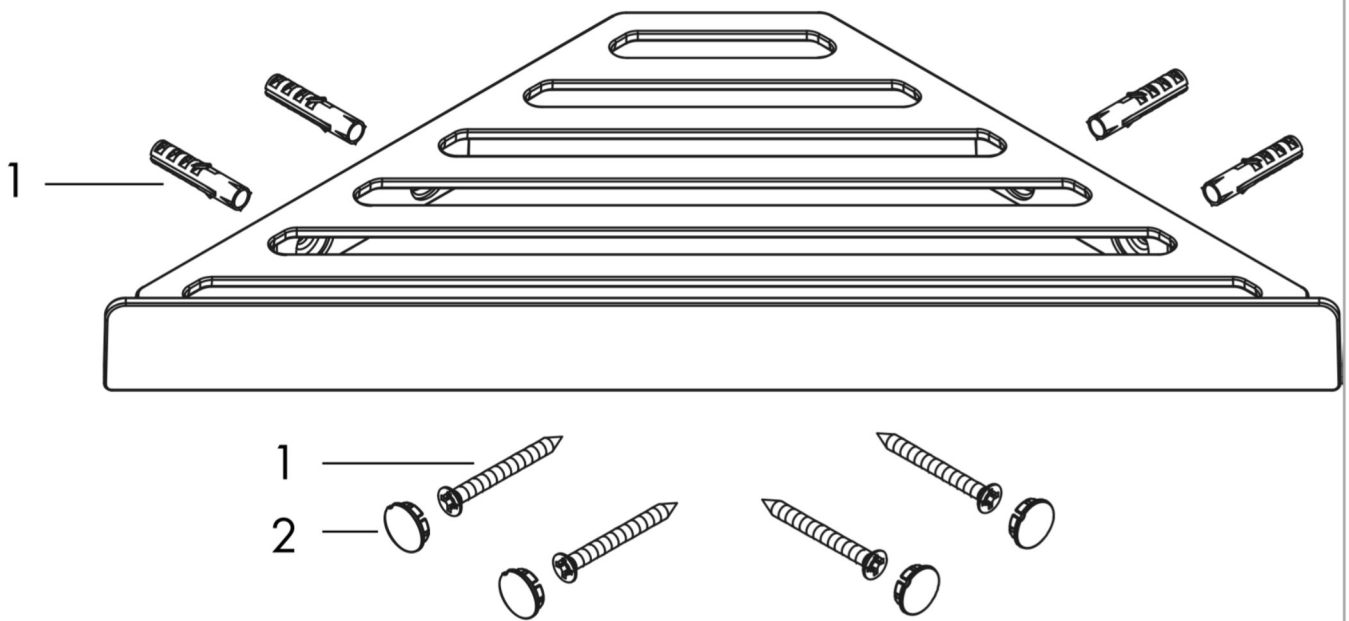

AddStoris
Panier d'angle
Finition: **Brushed Bronze** N° Art.: **41741140**

Vue éclatée

Année de construction: >04/21

AddStoris

Panier d'angle

Finition: **Brushed Bronze** N° Art.: **41741140**

Liste des pièces détachées

Année de construction: >04/21

Pos.	Description	N° Art.	GP	UE
1	set de fixation	40915000	-	1
2	set des cache	94205140	-	1