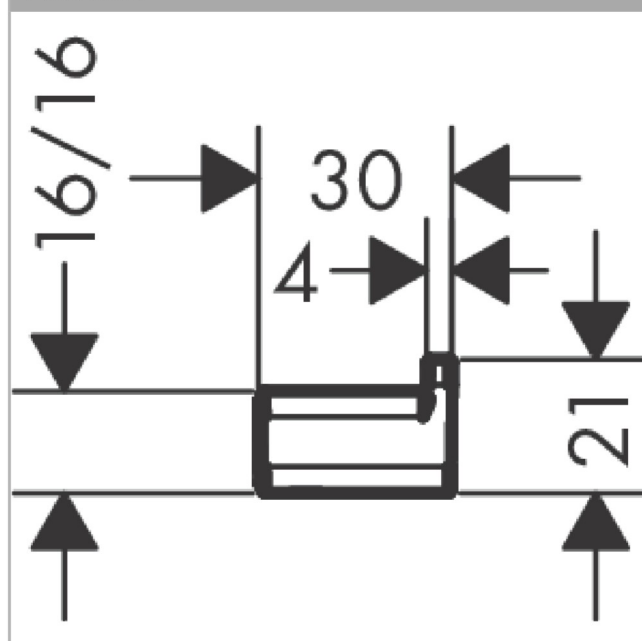

**AddStoris**  
**Crochet simple**  
 Finition: **Chrome** N° Art.: **41742000**

**Description**

**Caractéristiques**

- montage mural
- matériau: métallique
- avec matériel de montage
- fixation encastrée
- diamètre du trou de perçage: 6 mm

**Prix du design**

reddot winner 2021

**Photo du produit**

**Plan coté**

AddStoris  
 Crochet simple  
 Finition: Chrome N° Art.: 41742000

Vue éclatée

Année de construction: >04/21

**AddStoris**  
**Crochet simple**  
Finition: **Chrome** N° Art.: **41742000**

#### Liste des pièces détachées

Année de construction: >04/21

Pos.	Description	N° Art.	GP	UE
1	vis M5x6	94810000	-	1