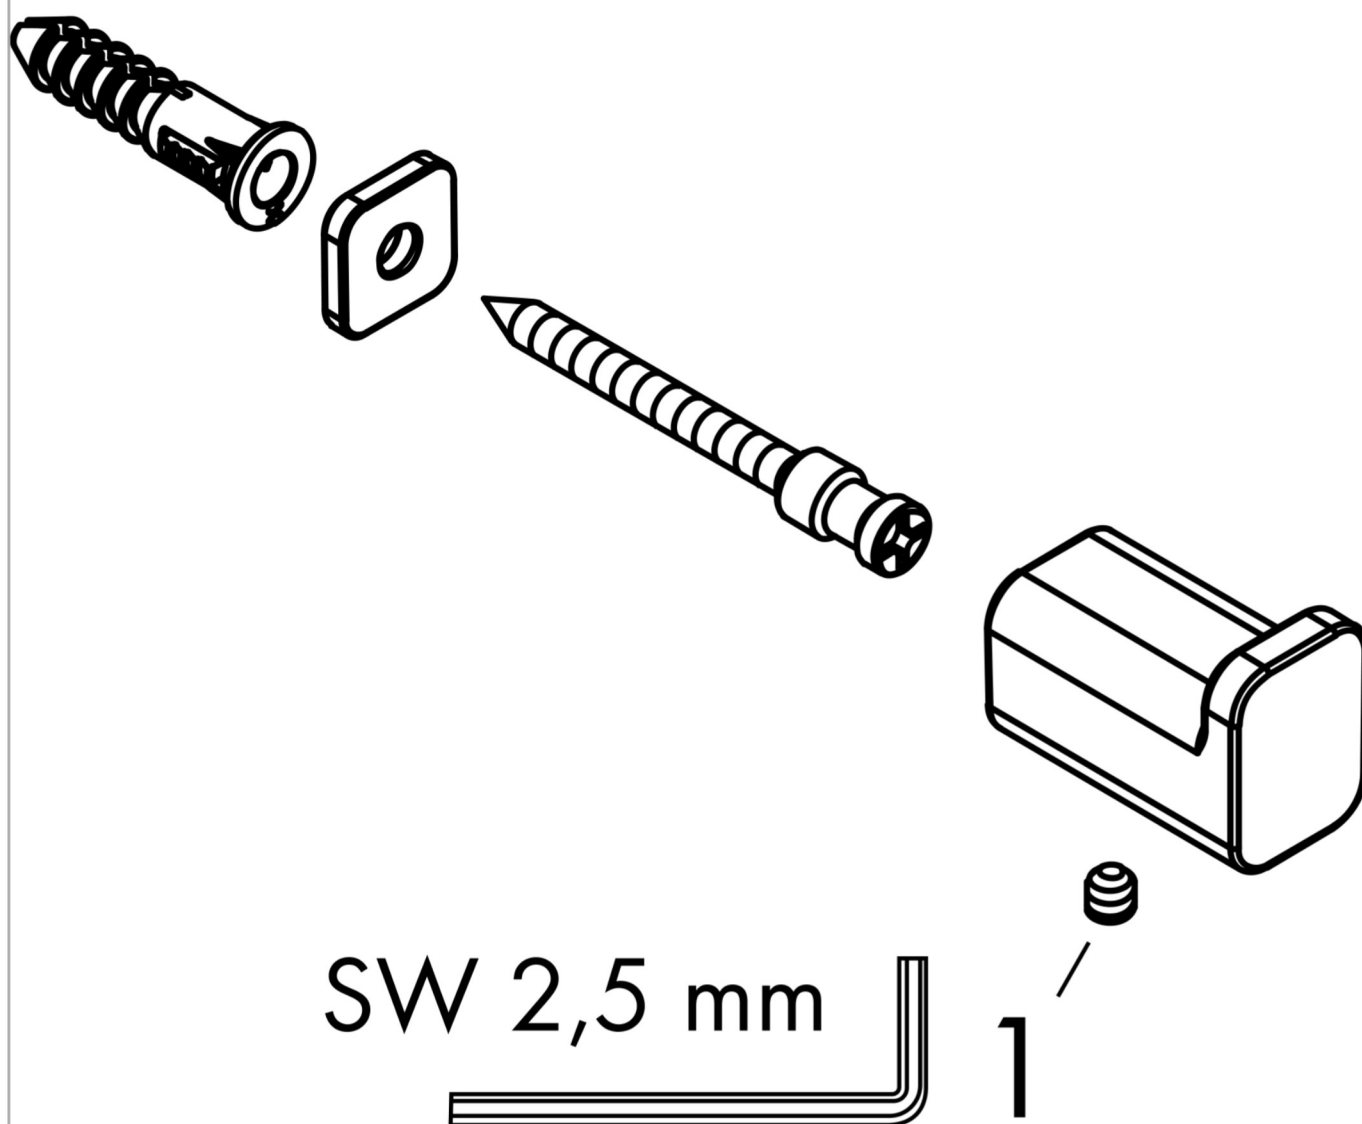

**AddStoris**  
**Crochet simple**  
 Finition: **Chrome** N° Art.: **41742000**

**Description**

**Caractéristiques**

- montage mural
- matériau: métallique
- avec matériel de montage
- fixation encastrée
- diamètre du trou de perçage: 6 mm

**Prix du design**

reddot winner 2021

**Photo du produit**

**Plan coté**

AddStoris  
 Crochet simple  
 Finition: Chrome N° Art.: 41742000

Vue éclatée

Année de construction: >04/21

**AddStoris**  
**Crochet simple**  
Finition: **Chrome** N° Art.: **41742000**

#### Liste des pièces détachées

Année de construction: >04/21

Pos.	Description	N° Art.	GP	UE
1	vis M5x6	94810000	-	1