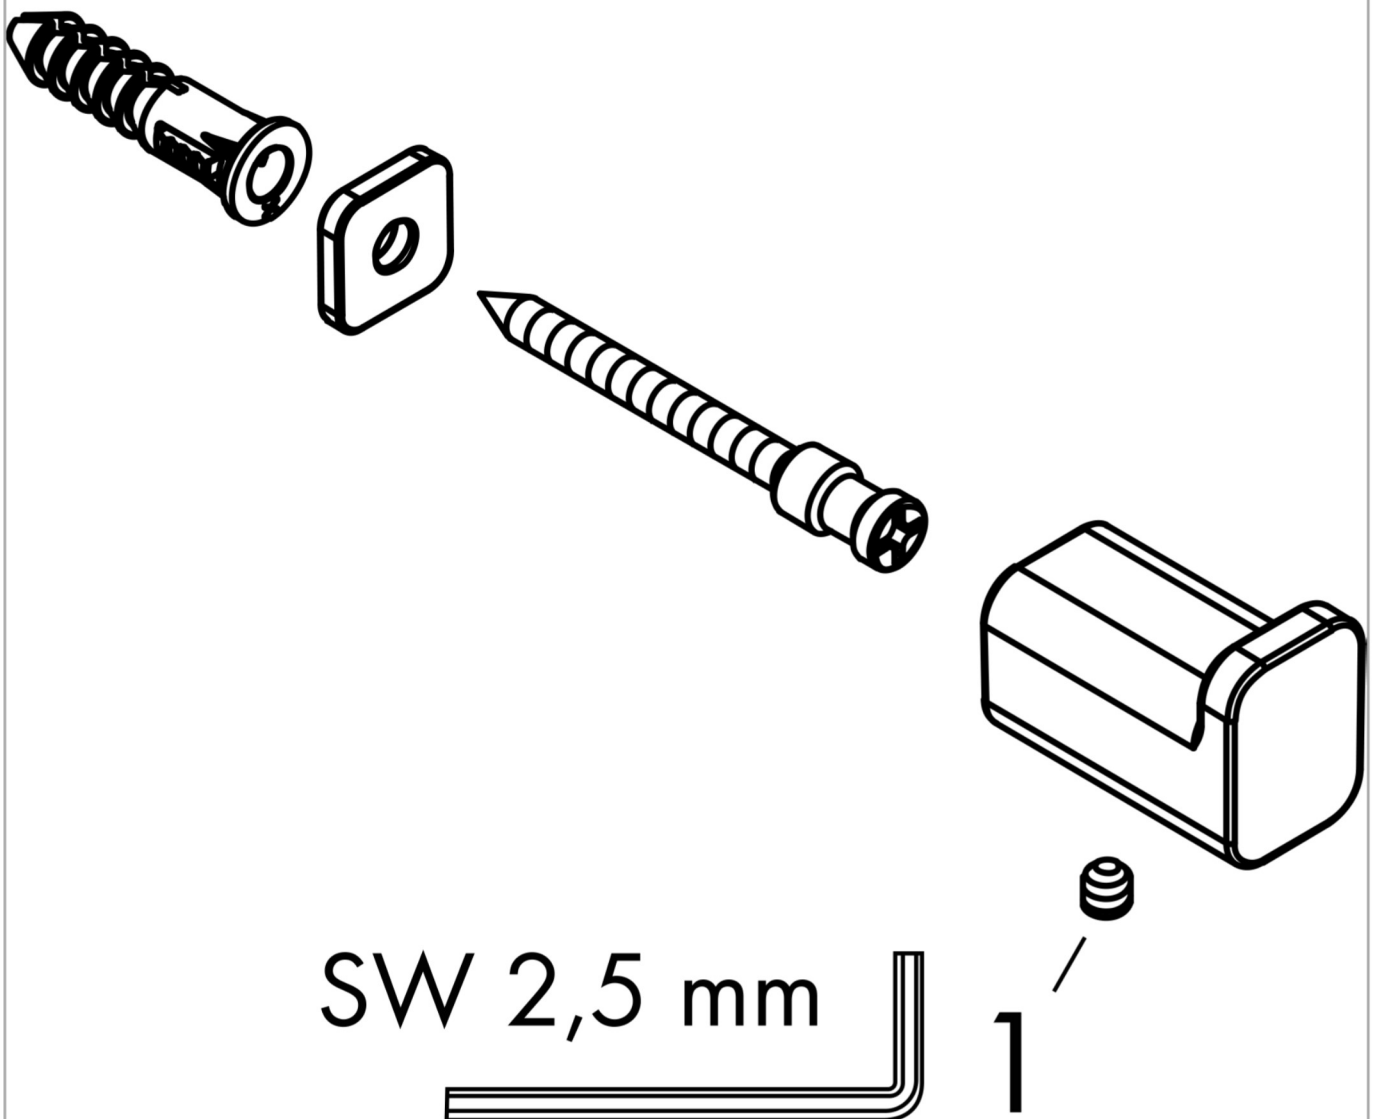

AddStoris
Crochet simple
 Finition: **Matt Black** N° Art.: **41742670**

Description

Caractéristiques

- montage mural
- matériau: métallique
- avec matériel de montage
- fixation encastrée
- diamètre du trou de perçage: 6 mm

Prix du design

reddot winner 2021

Photo du produit

Plan coté

AddStoris
 Crochet simple
 Finition: **Matt Black** N° Art.: 41742670

Vue éclatée

Année de construction: >04/21

AddStoris
Crochet simple
Finition: **Matt Black** N° Art.: **41742670**

Liste des pièces détachées

Année de construction: >04/21

Pos.	Description	N° Art.	GP	UE
1	vis M5x6	94810000	-	1