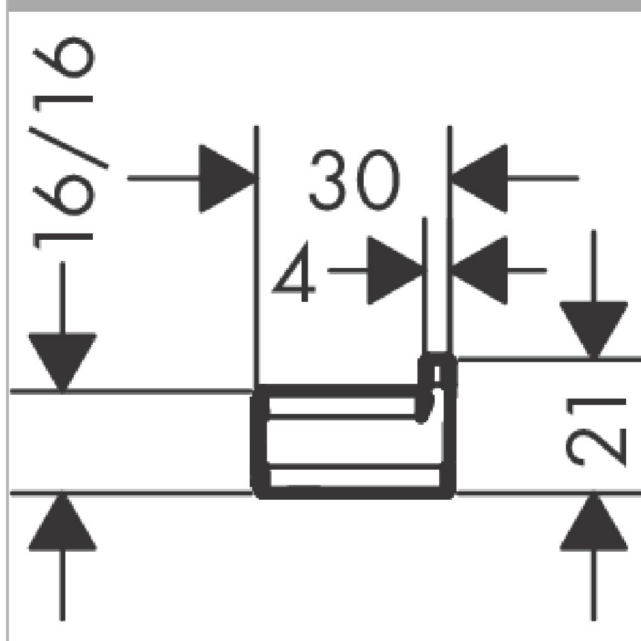

AddStoris
Crochet simple
 Finition: **Matt Black** N° Art.: **41742670**

Description

Caractéristiques

- montage mural
- matériau: métallique
- avec matériel de montage
- fixation encastrée
- diamètre du trou de perçage: 6 mm

Prix du design

reddot winner 2021

Photo du produit

Plan coté

AddStoris
 Crochet simple
 Finition: **Matt Black** N° Art.: 41742670

Vue éclatée

Année de construction: >04/21

AddStoris
Crochet simple
Finition: **Matt Black** N° Art.: **41742670**

Liste des pièces détachées

Année de construction: >04/21

Pos.	Description	N° Art.	GP	UE
1	vis M5x6	94810000	-	1