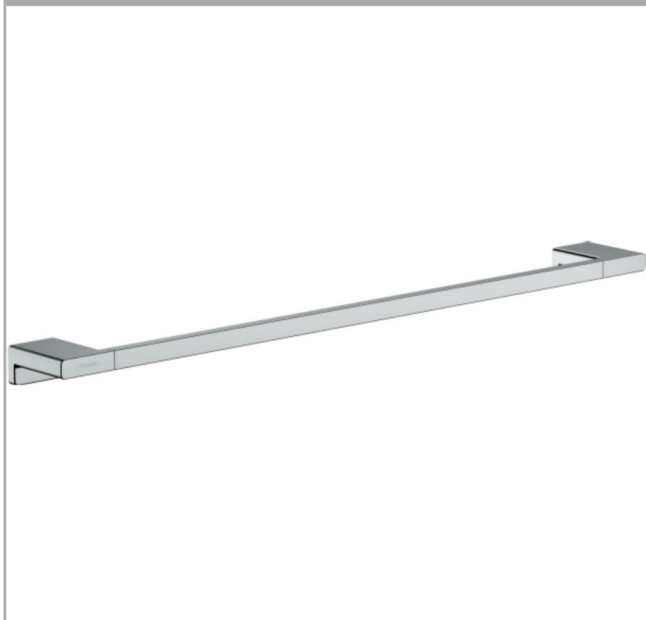

AddStoris
Porte-serviettes
Finition: **Chrome** N° Art.: **41747000**

Description

Caractéristiques

- montage mural
- matériau: métallique
- matériau de la fixation: métallique
- longueur: 648 mm
- avec matériel de montage
- distance de perçage: 626 mm
- diamètre du trou de perçage: 6 mm
- fixation encastrée

Prix du design

reddot winner 2021

Photo du produit