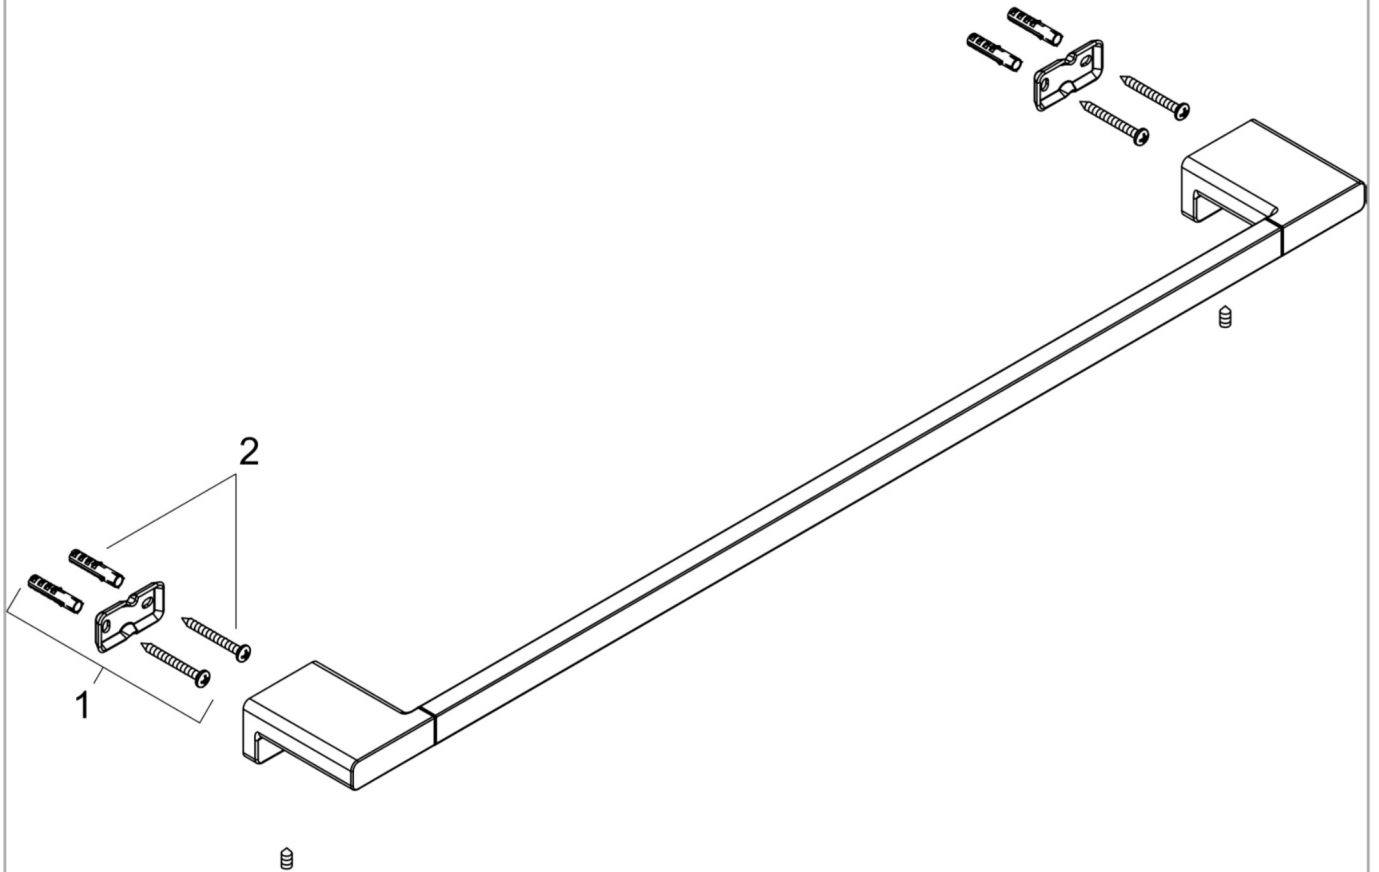

AddStoris
Porte-serviettes
Finition: **Chrome** N° Art.: **41747000**

Vue éclatée

Année de construction: >04/21

AddStoris
Porte-serviettes
Finition: **Chrome** N° Art.: **41747000**

Liste des pièces détachées

Année de construction: >04/21

Pos.	Description	N° Art.	GP	UE
1	support cpl.	94165000	-	1
2	set de fixation	40915000	-	1