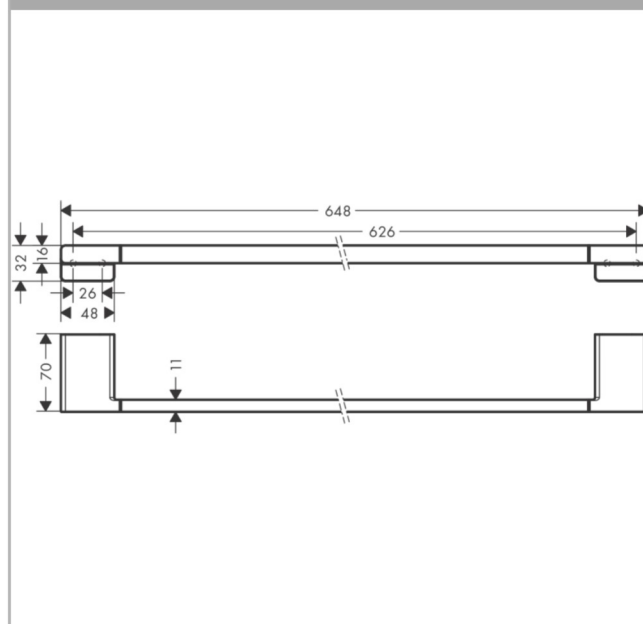

AddStoris
Porte-serviettes
Finition: **Chrome** N° Art.: **41747000**

Description

Caractéristiques

- montage mural
- matériau: métallique
- matériau de la fixation: métallique
- longueur: 648 mm
- avec matériel de montage
- distance de perçage: 626 mm
- diamètre du trou de perçage: 6 mm
- fixation encastrée

Prix du design

reddot winner 2021

Photo du produit

Plan coté