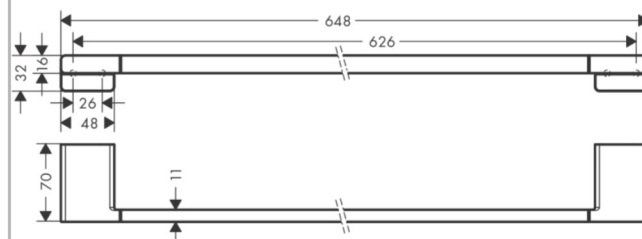

AddStoris

Porte-serviettes

Finition: **Matt Black** N° Art.: **41747670**

Description

Caractéristiques

- montage mural
- matériau: métallique
- matériau de la fixation: métallique
- longueur: 648 mm
- avec matériel de montage
- distance de perçage: 626 mm
- diamètre du trou de perçage: 6 mm
- fixation encastrée

Prix du design

reddot winner 2021

Photo du produit

Plan coté