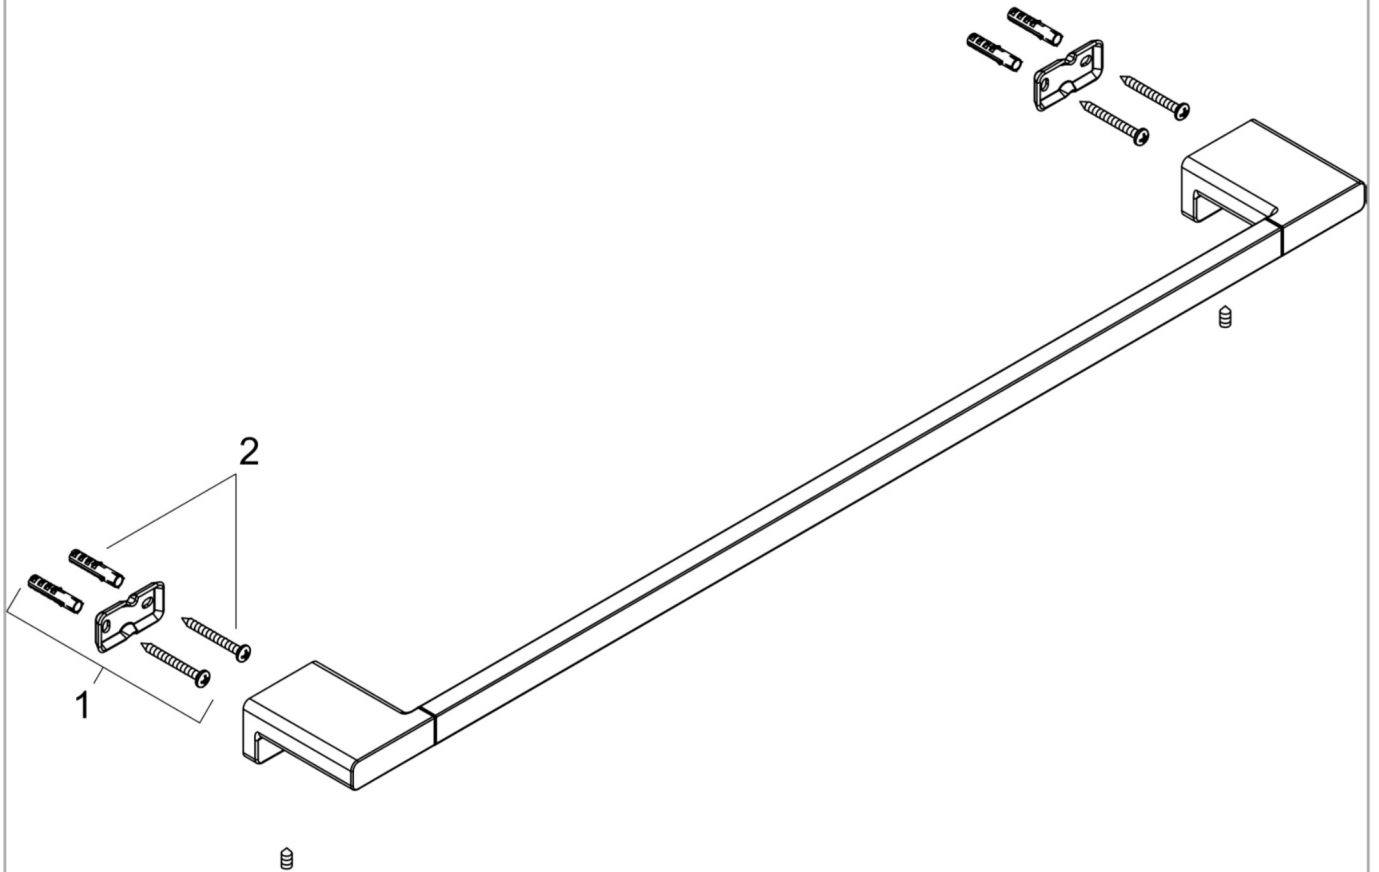

AddStoris

Porte-serviettes

Finition: **Matt Black** N° Art.: **41747670**

Description

Caractéristiques

- montage mural
- matériau: métallique
- matériau de la fixation: métallique
- longueur: 648 mm
- avec matériel de montage
- distance de perçage: 626 mm
- diamètre du trou de perçage: 6 mm
- fixation encastrée

Prix du design

reddot winner 2021

Photo du produit

Plan coté

AddStoris
Porte-serviettes
 Finition: **Matt Black** N° Art.: **41747670**

Vue éclatée

Année de construction: >04/21

AddStoris
Porte-serviettes
Finition: **Matt Black** N° Art.: **41747670**