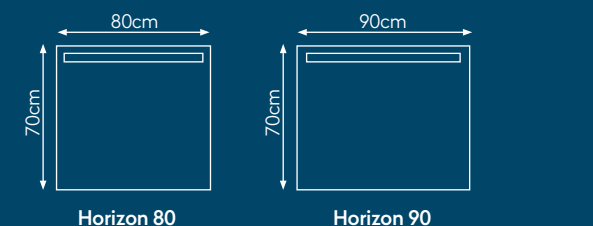

**PRADEL**

- 9 dimensions
- Miroir argent épaisseur 5mm
- Miroir sans plomb / sans cuivre
- Bande de sablage horizontale
- Eclairage d'ambiance haut et bas
- Température de couleur 6500°K
- Profilés latéraux en aluminium
- Film antibuée
- Film anti-éclat
- Durée de vie LED : 20000h
- Fixations incluses
- Classe II - IP44

# GAMME HORIZON

Miroirs Lumineux LED

Ref.	Nom	Gencod	Dimensions	Poids	Nombre de LEDs	Lumens	Puissance max.
P900001	Horizon 50	3283429000012	H70 x L50 x P3,3 cm	5 kg	64	840	21W
P900002	Horizon 60	3283429000029	H70 x L60 x P3,3 cm	6,1 kg	72	960	25W
P900003	Horizon 70	3283429000036	H70 x L70 x P3,3 cm	7 kg	80	1200	30W
P900004	Horizon 80	3283429000043	H70 x L80 x P3,3 cm	7,9 kg	88	1200	43W
P900005	Horizon 90	3283429000050	H70 x L90 x P3,3 cm	8,8 kg	96	1600	45W
P900006	Horizon 100	3283429000067	H70 x L100 x P3,3 cm	9,7 kg	104	1600	47 W
P900007	Horizon 120	3283429000074	H70 x L120 x P3,3 cm	11,6 kg	120	2100	61W
P900008	Horizon 140	3283429000081	H70 x L140 x P3,3 cm	13,5 kg	144	3000	72W
P900009	Horizon 160	3283429000098	H70 x L160 x P3,3 cm	15,3 kg	160	3200	74 W