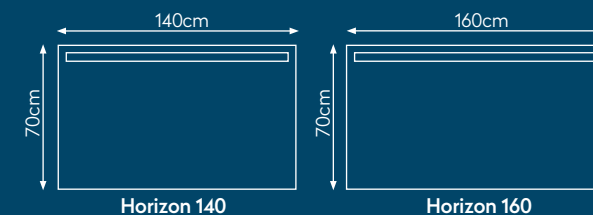

**PRADEL**

- 9 dimensions
- Miroir argent épaisseur 5mm
- Miroir sans plomb / sans cuivre
- Bande de sablage horizontale
- Eclairage d'ambiance haut et bas
- Température de couleur 6500°K
- Profilés latéraux en aluminium
- Film antibuée
- Film anti-éclat
- Durée de vie LED : 20000h
- Fixations incluses
- Classe II - IP44

# GAMME HORIZON

Miroirs Lumineux LED

Ref.	Nom	Gencod	Dimensions	Poids	Nombre de LEDs	Lumens	Puissance max.
P900001	Horizon 50	3283429000012	H70 x L50 x P3,3 cm	5 kg	64	840	21W
P900002	Horizon 60	3283429000029	H70 x L60 x P3,3 cm	6,1 kg	72	960	25W
P900003	Horizon 70	3283429000036	H70 x L70 x P3,3 cm	7 kg	80	1200	30W
P900004	Horizon 80	3283429000043	H70 x L80 x P3,3 cm	7,9 kg	88	1200	43W
P900005	Horizon 90	3283429000050	H70 x L90 x P3,3 cm	8,8 kg	96	1600	45W
P900006	Horizon 100	3283429000067	H70 x L100 x P3,3 cm	9,7 kg	104	1600	47 W
P900007	Horizon 120	3283429000074	H70 x L120 x P3,3 cm	11,6 kg	120	2100	61W
P900008	Horizon 140	3283429000081	H70 x L140 x P3,3 cm	13,5 kg	144	3000	72W
P900009	Horizon 160	3283429000098	H70 x L160 x P3,3 cm	15,3 kg	160	3200	74 W