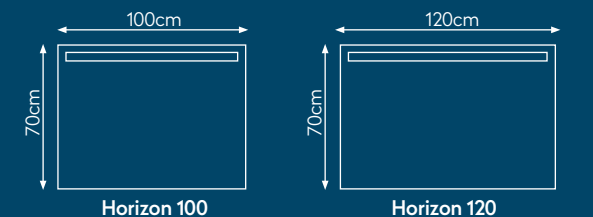

**PRADEL**

- 9 dimensions
- Miroir argent épaisseur 5mm
- Miroir sans plomb / sans cuivre
- Bande de sablage horizontale
- Eclairage d'ambiance haut et bas
- Température de couleur 6500°K
- Profilés latéraux en aluminium
- Film antibuée
- Film anti-éclat
- Durée de vie LED : 20000h
- Fixations incluses
- Classe II - IP44

# GAMME HORIZON

Miroirs Lumineux LED

Ref.	Nom	Gencod	Dimensions	Poids	Nombre de LEDs	Lumens	Puissance max.
P900001	Horizon 50	3283429000012	H70 x L50 x P3,3 cm	5 kg	64	840	21W
P900002	Horizon 60	3283429000029	H70 x L60 x P3,3 cm	6,1 kg	72	960	25W
P900003	Horizon 70	3283429000036	H70 x L70 x P3,3 cm	7 kg	80	1200	30W
P900004	Horizon 80	3283429000043	H70 x L80 x P3,3 cm	7,9 kg	88	1200	43W
P900005	Horizon 90	3283429000050	H70 x L90 x P3,3 cm	8,8 kg	96	1600	45W
P900006	Horizon 100	3283429000067	H70 x L100 x P3,3 cm	9,7 kg	104	1600	47 W
P900007	Horizon 120	3283429000074	H70 x L120 x P3,3 cm	11,6 kg	120	2100	61W
P900008	Horizon 140	3283429000081	H70 x L140 x P3,3 cm	13,5 kg	144	3000	72W
P900009	Horizon 160	3283429000098	H70 x L160 x P3,3 cm	15,3 kg	160	3200	74 W