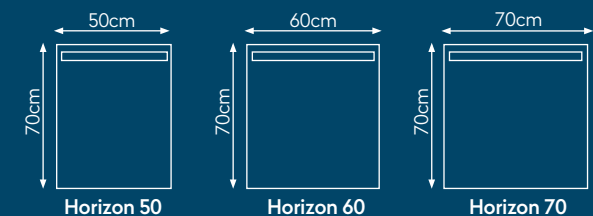

**PRADEL**

- 9 dimensions
- Miroir argent épaisseur 5mm
- Miroir sans plomb / sans cuivre
- Bande de sablage horizontale
- Eclairage d'ambiance haut et bas
- Température de couleur 6500°K
- Profilés latéraux en aluminium
- Film antibuée
- Film anti-éclat
- Durée de vie LED : 20000h
- Fixations incluses
- Classe II - IP44

# GAMME HORIZON

Miroirs Lumineux LED

Ref.	Nom	Gencod	Dimensions	Poids	Nombre de LEDs	Lumens	Puissance max.
P900001	Horizon 50	3283429000012	H70 x L50 x P3,3 cm	5 kg	64	840	21W
P900002	Horizon 60	3283429000029	H70 x L60 x P3,3 cm	6,1 kg	72	960	25W
P900003	Horizon 70	3283429000036	H70 x L70 x P3,3 cm	7 kg	80	1200	30W
P900004	Horizon 80	3283429000043	H70 x L80 x P3,3 cm	7,9 kg	88	1200	43W
P900005	Horizon 90	3283429000050	H70 x L90 x P3,3 cm	8,8 kg	96	1600	45W
P900006	Horizon 100	3283429000067	H70 x L100 x P3,3 cm	9,7 kg	104	1600	47 W
P900007	Horizon 120	3283429000074	H70 x L120 x P3,3 cm	11,6 kg	120	2100	61W
P900008	Horizon 140	3283429000081	H70 x L140 x P3,3 cm	13,5 kg	144	3000	72W
P900009	Horizon 160	3283429000098	H70 x L160 x P3,3 cm	15,3 kg	160	3200	74 W